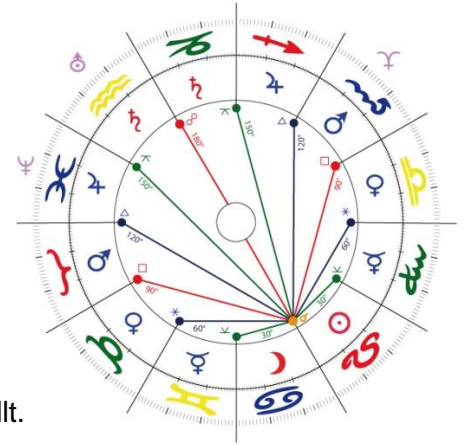

Aspekte und Aspektbilder – Online-Seminar mit Ilse Gschwandtner

Freitag 14. und Samstag 15. Jänner 2022

Als Aspekte bezeichnen wir im Horoskop die Winkelbeziehungen zwischen den einzelnen Planeten. Sind zwei Planeten miteinander aspektarisch verbunden, so blicken sie einander an und es entsteht eine Beziehung zwischen ihnen. Sie sind aneinander gebunden und müssen – ob sie wollen oder nicht – miteinander auskommen.

Das Aspektgefüge ist daher mit einem inneren „Schaltplan“ vergleichbar, der die Bewusstseinsstruktur eines Menschen darstellt. Je nach Qualität der Aspekte und gemäß ihrer Winkelbeziehungen können sie die Funktion der betroffenen Planeten fördern, einschränken, abwandeln oder erweitern.